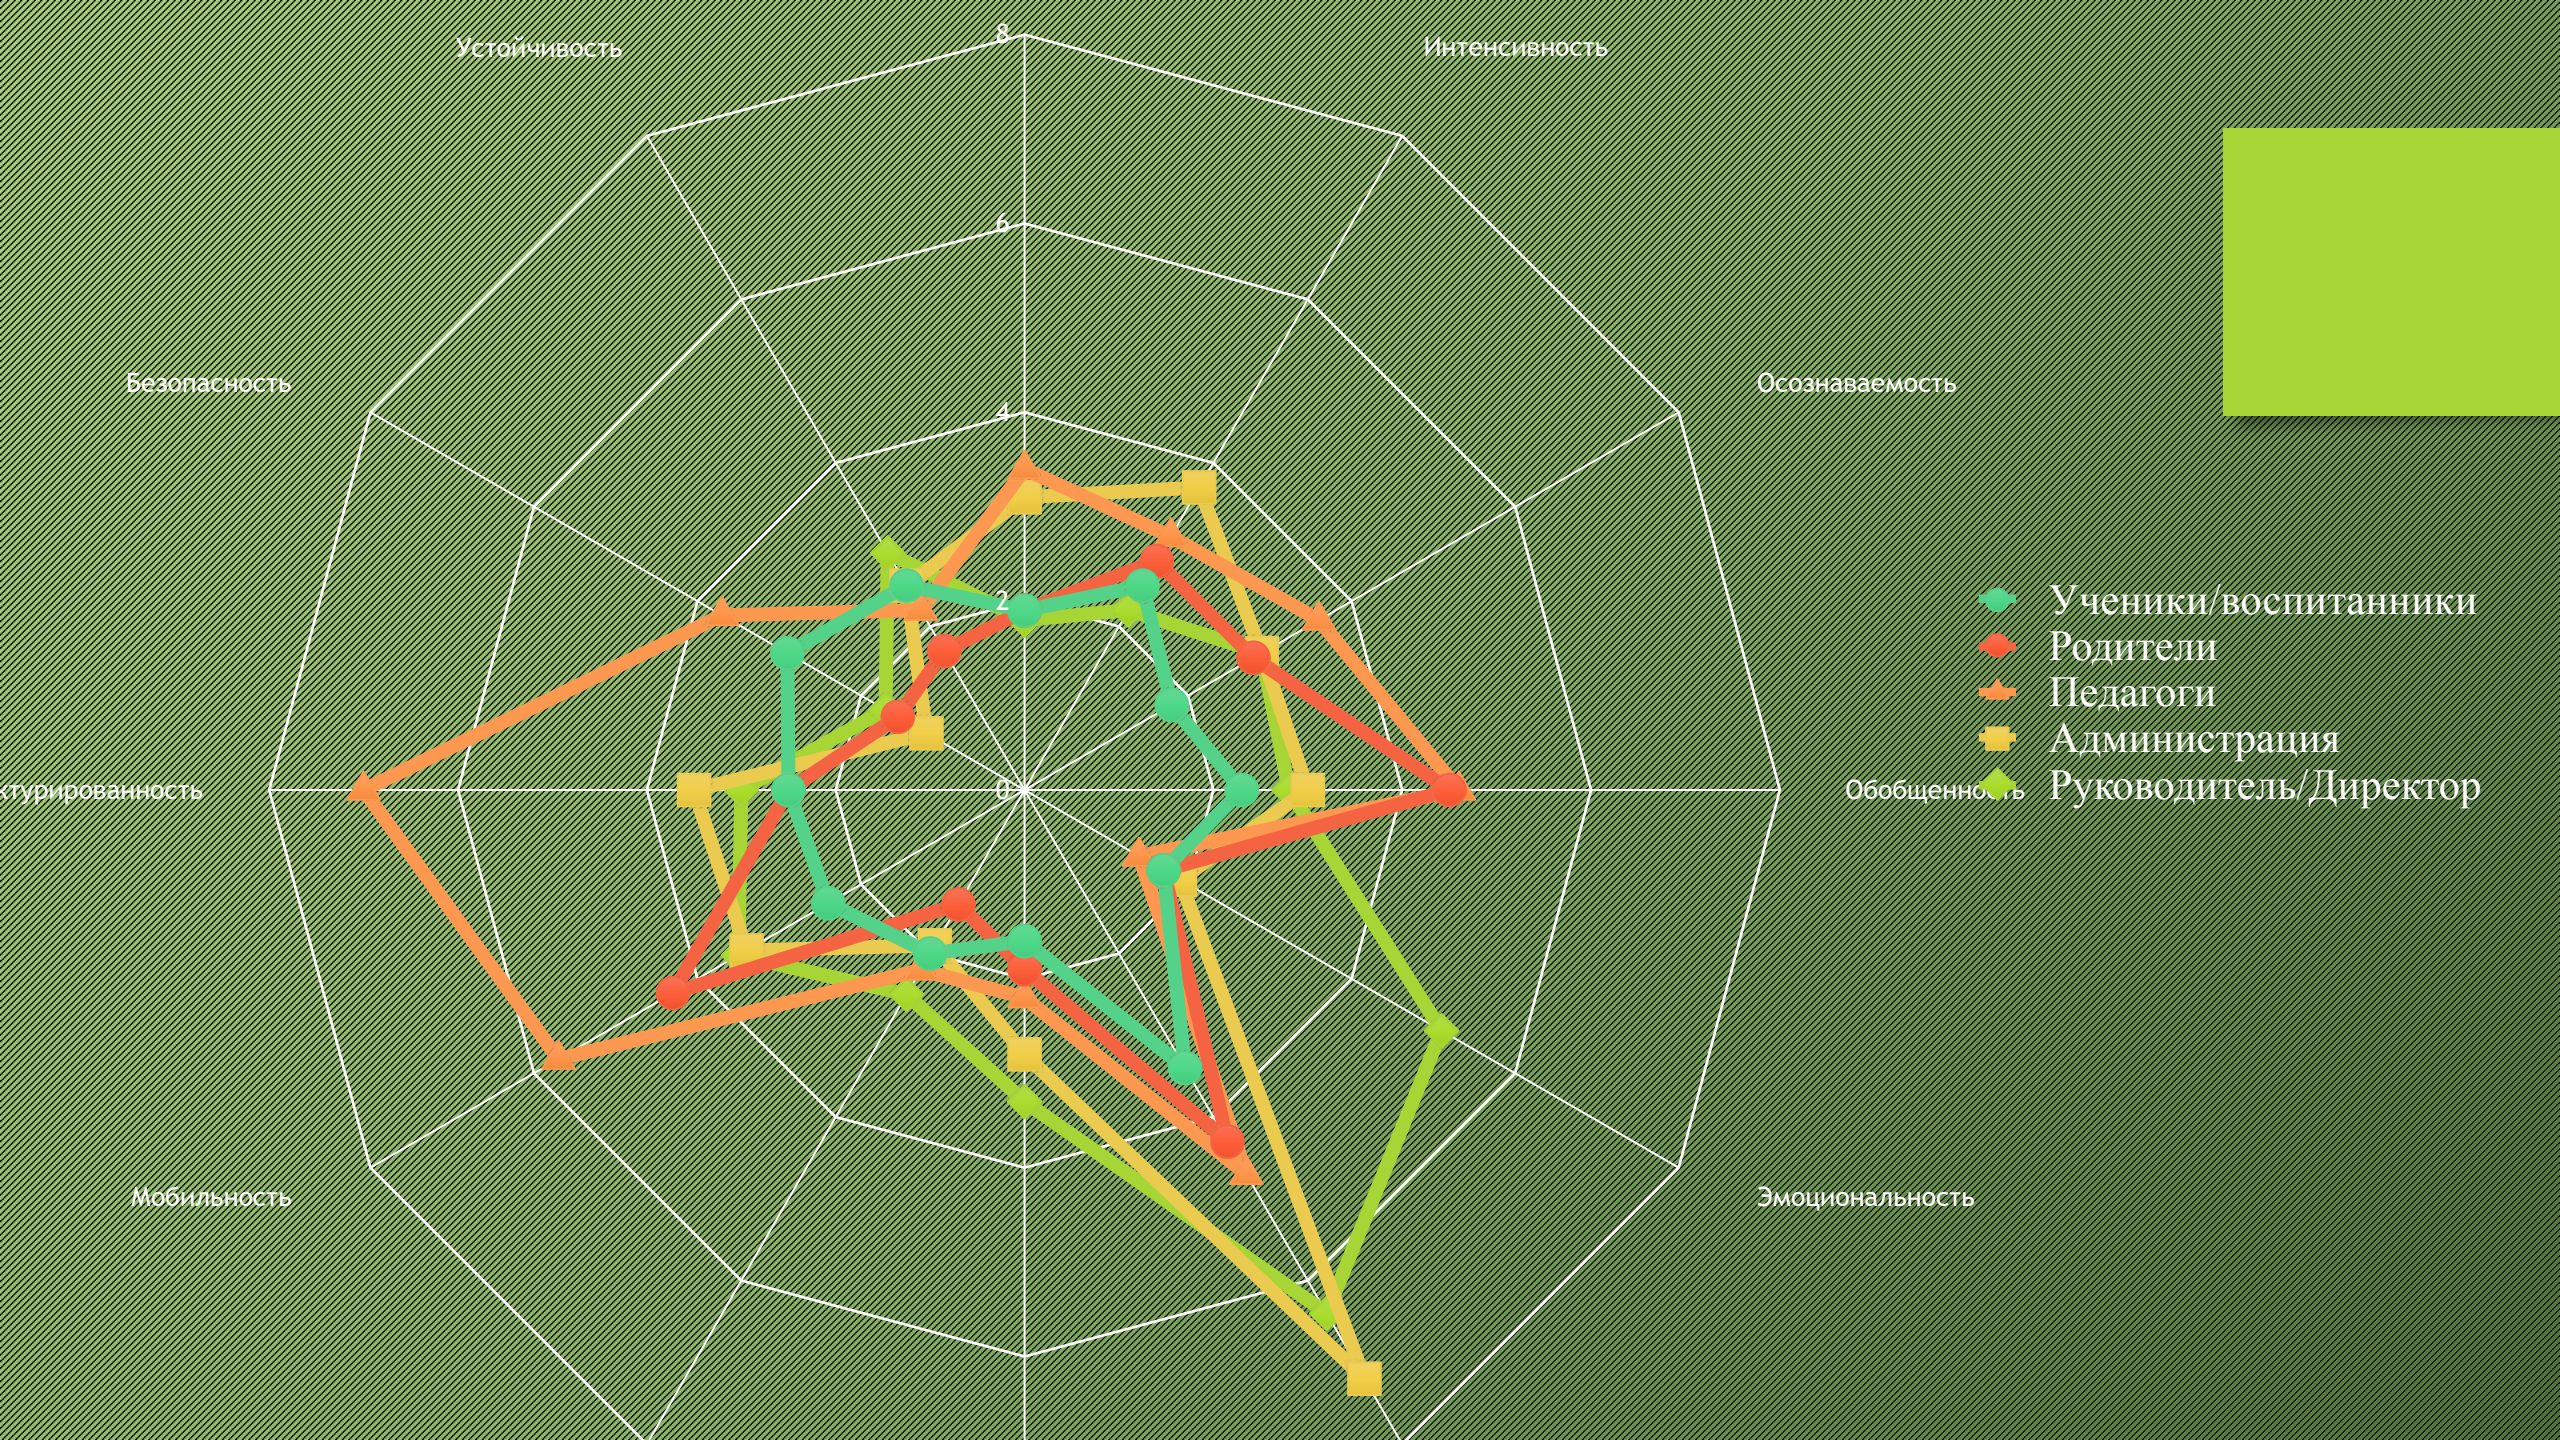

Мониторинг развивающей среды

МБОУ «Угутская СОШ»

Входной мониторинг. 18.11.2019

- 1 - администрация
- 2 - педагоги
- 3 - родители
- 4 - учащиеся

Промежуточный мониторинг-1. 17.12.2020

Графическая модель соотношения типов образовательной среды

Графическая модель соотношения типов образовательной среды

Промежуточный мониторинг-2. 02.12.2021

Графическая модель соотношения типов образовательной среды

Графическая модель соотношения типов образовательной среды