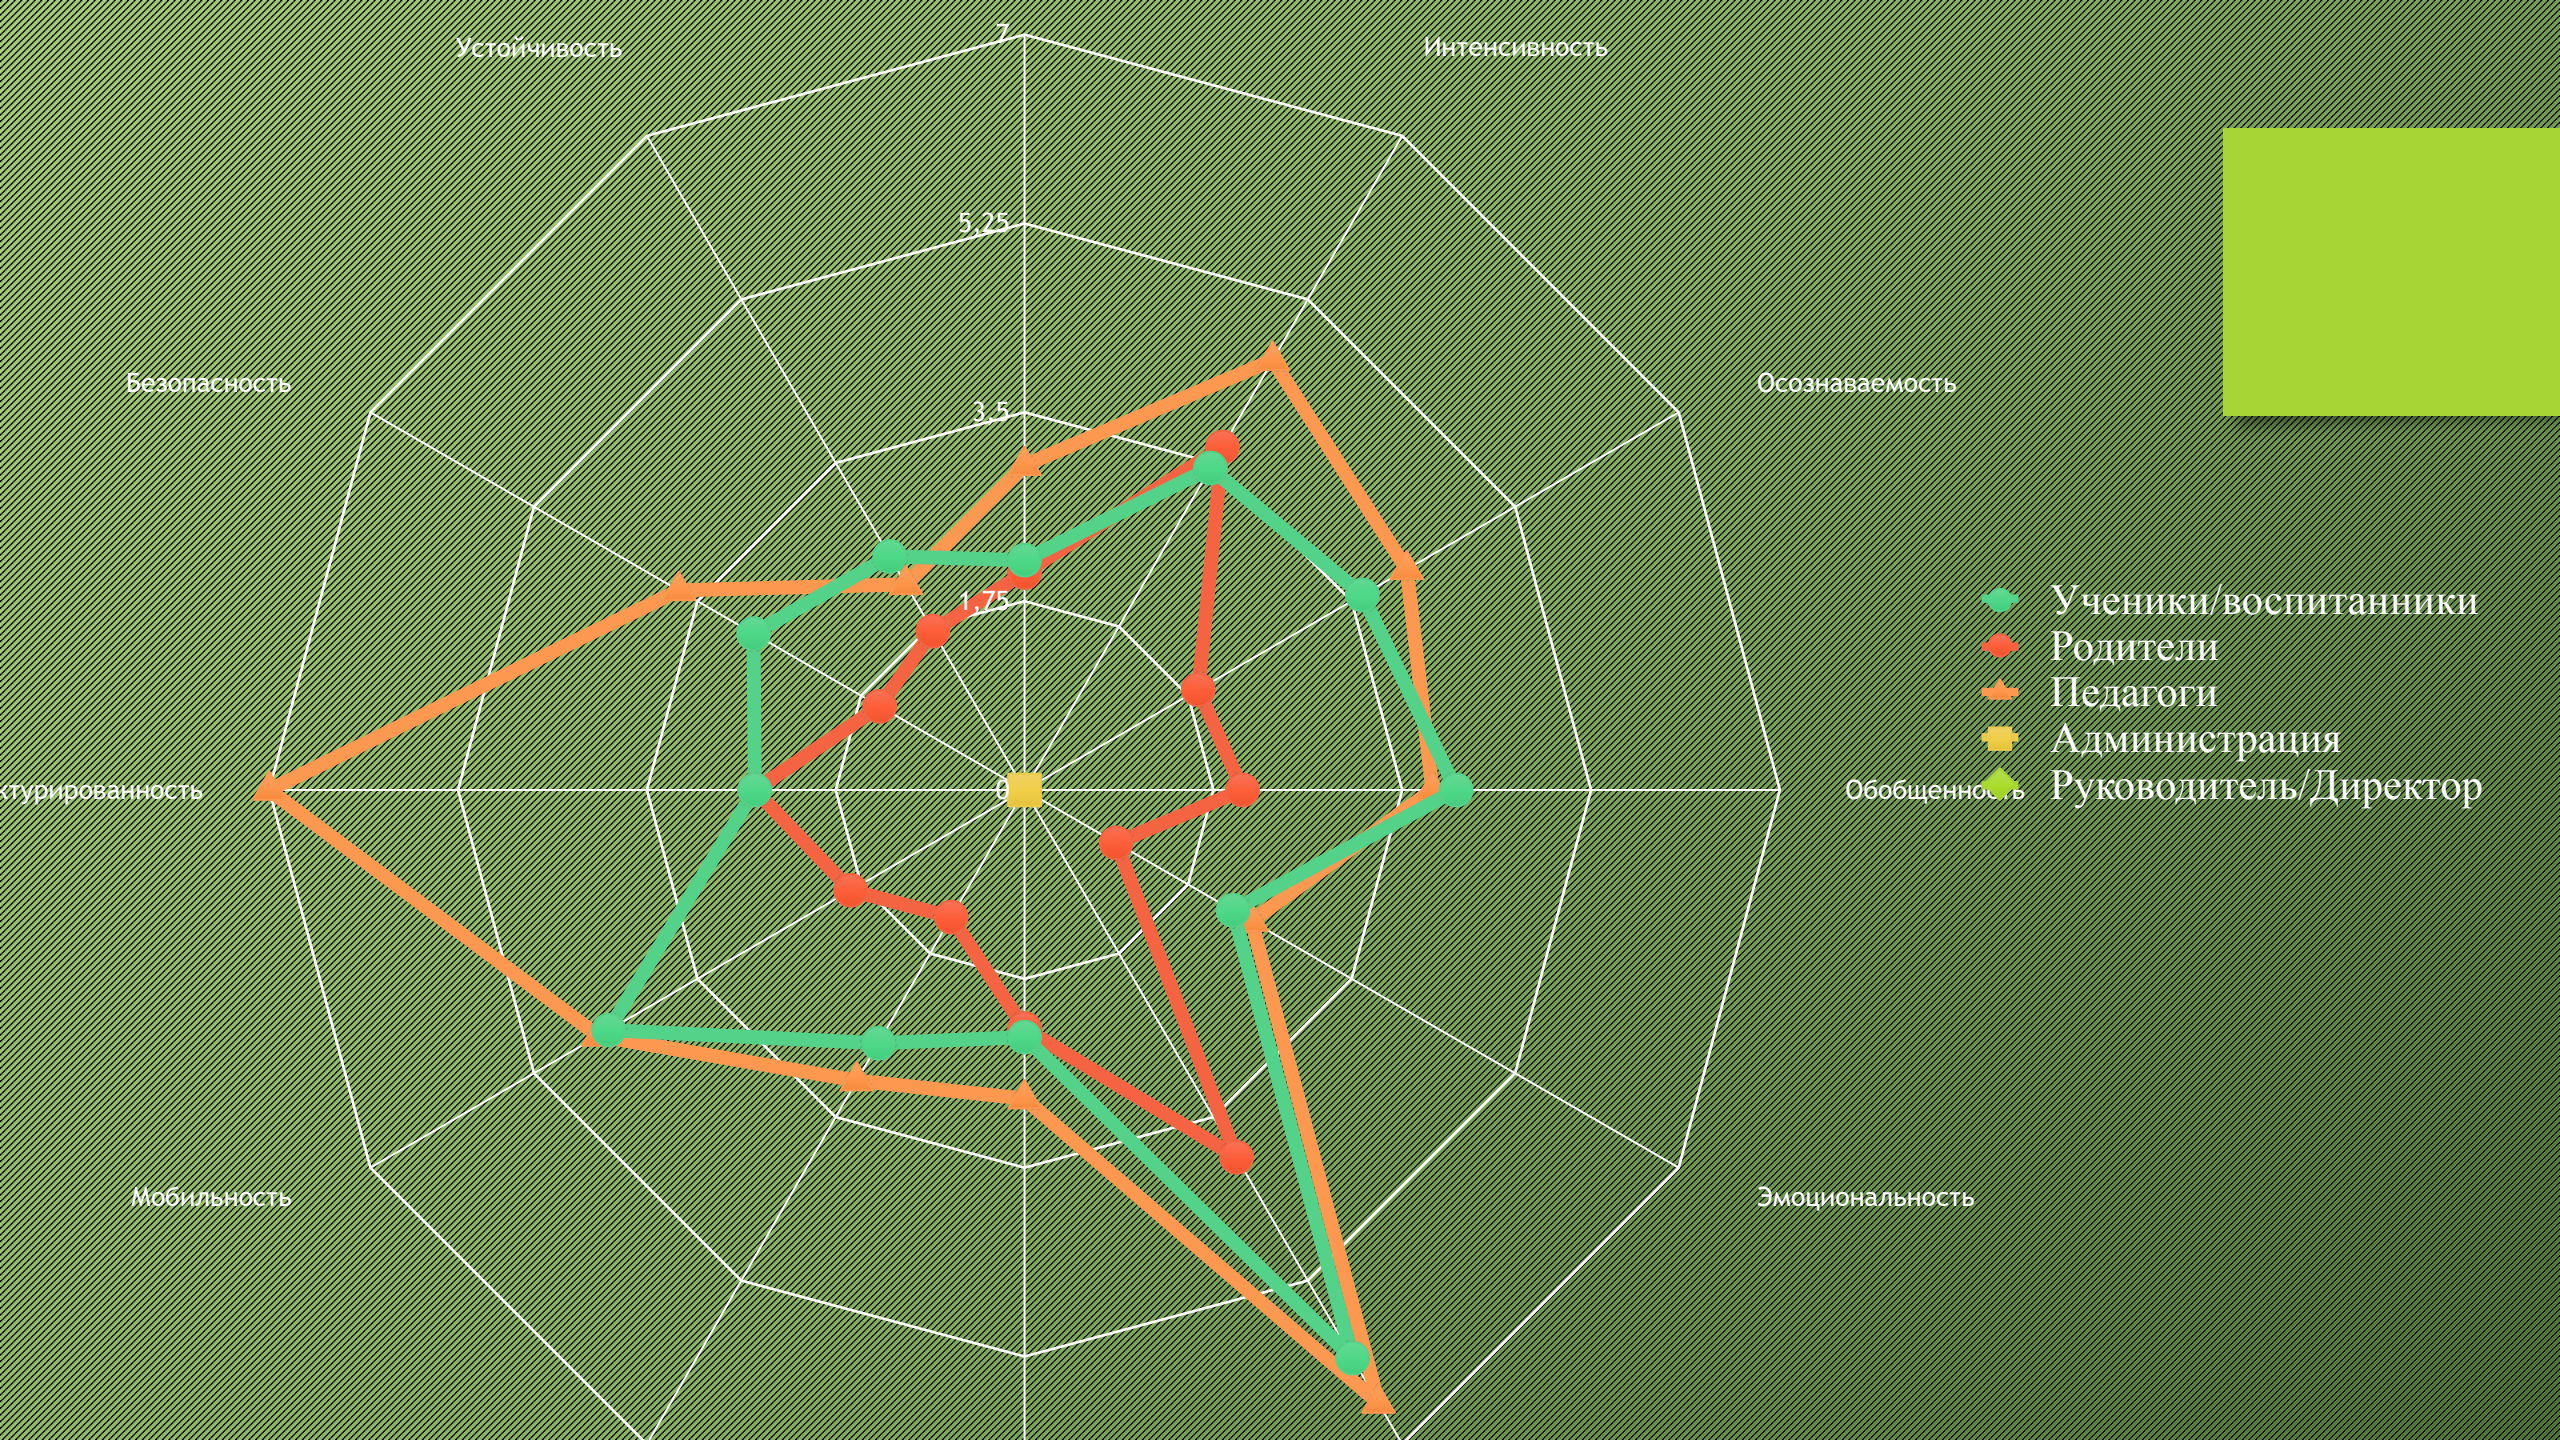

Мониторинг развивающей среды

МБОУ «Угутская СОШ»

Входной мониторинг. 18.11.2019

- 1 - администрация
- 2 - педагоги
- 3 - родители
- 4 - учащиеся

Промежуточный мониторинг-1. 17.12.2020

Графическая модель соотношения типов образовательной среды

Графическая модель соотношения типов образовательной среды

Промежуточный мониторинг-2. 02.12.2021

Графическая модель соотношения типов образовательной среды

Графическая модель соотношения типов образовательной среды