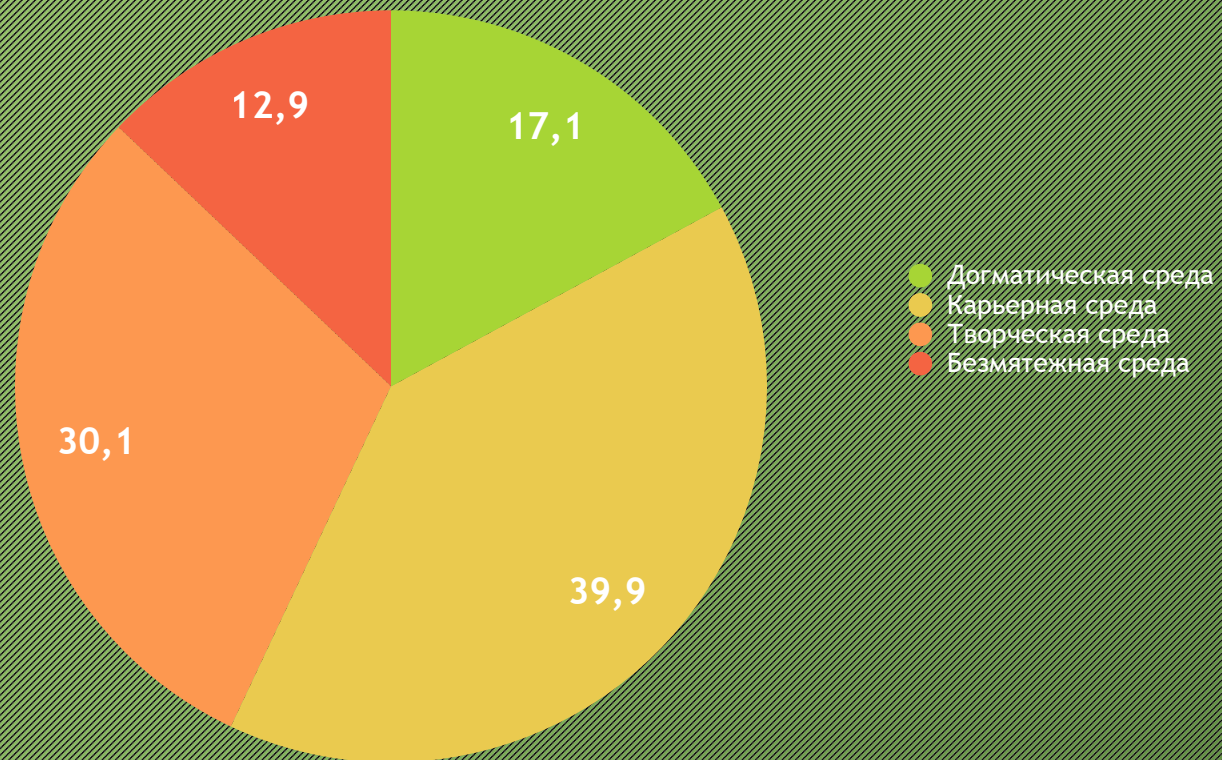

Мониторинг развивающей среды

МБОУ «Угутская СОШ»

Входной мониторинг. 18.11.2019

- 1 - администрация
- 2 - педагоги
- 3 - родители
- 4 - учащиеся

Промежуточный мониторинг-1. 17.12.2020

Графическая модель соотношения типов образовательной среды

Графическая модель соотношения типов образовательной среды

Промежуточный мониторинг-2. 02.12.2021

Графическая модель соотношения типов образовательной среды

Графическая модель соотношения типов образовательной среды