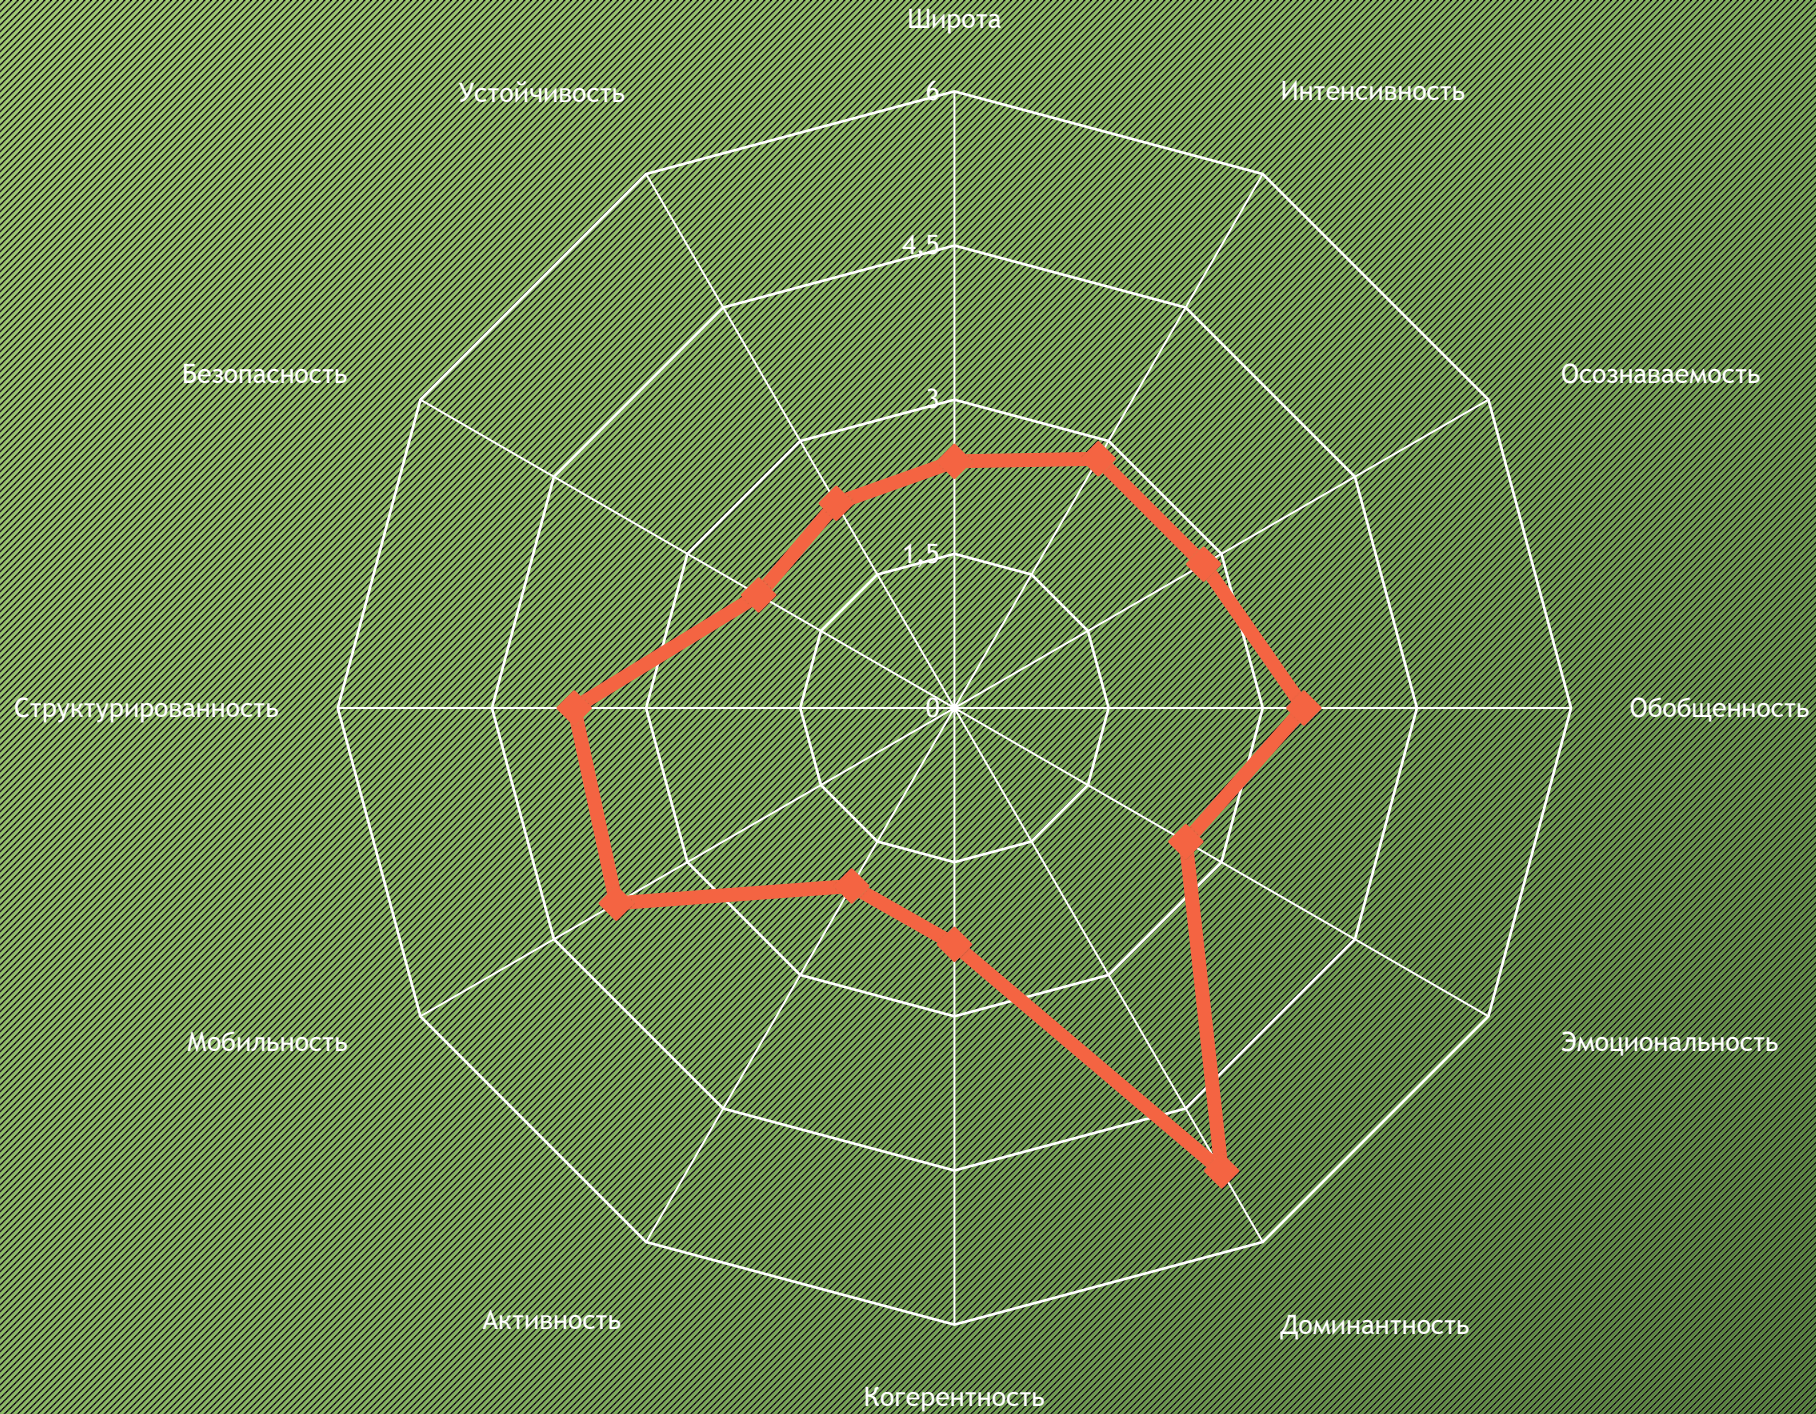

Мониторинг развивающей среды

МБОУ «Угутская СОШ»

Входной мониторинг. 18.11.2019

- 1 - администрация
- 2 - педагоги
- 3 - родители
- 4 - учащиеся

Промежуточный мониторинг-1. 17.12.2020

Графическая модель соотношения типов образовательной среды

Графическая модель соотношения типов образовательной среды

Промежуточный мониторинг-2. 02.12.2021

Графическая модель соотношения типов образовательной среды

Графическая модель соотношения типов образовательной среды